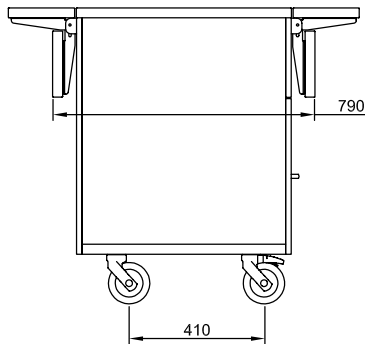

Konstruktion

- Bänksiva i 304 AISI rostfritt stål med rundade kanter.
- Alla enheter monteras på fyra hjul, 150 mm höga (två med bromsar). Kan monteras på 150 mm höga ben (som extra tillbehör).

Övriga Tillbehör

Front

Sida

Topp

Viktig information

| | |
|--------------------------------------|---------|
| Yttermått, bredd 321002 (FSL15N4) | 1500 mm |
| Yttermått, djup | 1060 mm |
| Yttermått, höjd | 900 mm |
| Bänkskiva tjocklek | 50 mm |