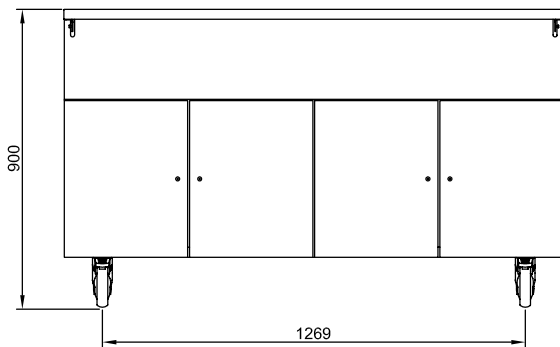

Front

Sida

Topp

Viktig information

| | |
|--------------------------------------|---------|
| Yttermått, bredd 321002 (FSL15N4) | 1500 mm |
| Yttermått, djup | 1060 mm |
| Yttermått, höjd | 900 mm |
| Bänkskiva tjocklek | 50 mm |