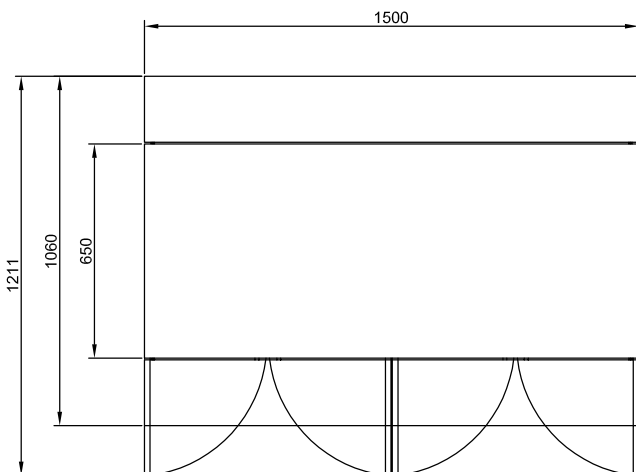

- Sockelkit för hjul 1500 mm 4GN PNC 852007
- - NOT TRANSLATED - PNC 852024
- - NOT TRANSLATED - PNC 852028
- - NOT TRANSLATED - PNC 852029
- - NOT TRANSLATED - PNC 852031
- - NOT TRANSLATED - PNC 852032
- - NOT TRANSLATED - PNC 852034
- - NOT TRANSLATED - PNC 852042
- - NOT TRANSLATED - PNC 852052
- - NOT TRANSLATED - PNC 852058
- - NOT TRANSLATED - PNC 852059
- - NOT TRANSLATED - PNC 852064
- - NOT TRANSLATED - PNC 852071
- - NOT TRANSLATED - PNC 852077
- - NOT TRANSLATED - PNC 852136

Front

Sida

Topp

Viktig information

| | |
|--------------------------------------|---------|
| Yttermått, bredd 321002 (FSL15N4) | 1500 mm |
| Yttermått, djup | 1060 mm |
| Yttermått, höjd | 900 mm |
| Bänkskiva tjocklek | 50 mm |